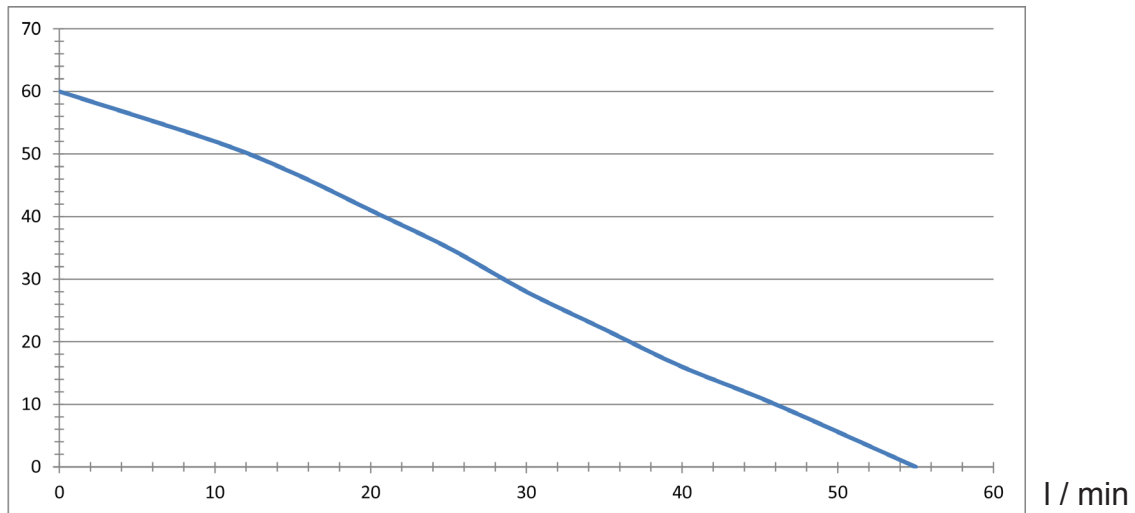

- Lyfthöjd 60 m
- Flöde 55 l/ min
- Inbyggd kondensator
- 1-faskoppling

EUROJET

BRUNN PUMP

EUROJET är en högklassig pump för månsidigt bruk, pumparna är tillverkade i Europa. Vi kan varmt rekommendera dem som vattenförsörjnings pump till stuga och hus. Pumpen kan kopplas till ett expansionskärl med tryckbrytare eller till Brio 2000/Brio Top tryckvakt.

Pumpen är en fritt roterande centrifugal pump, var pumphjulet inte är i kontakt med pumphuset. Denna konstruktion har följande fördelar, pumphjulet kan inte sitta fast, minskade startsvårigheter, mindre problem med orenheter i vattnet och mindre risk för överhettning av motorn.

**Umbra®
Pompe**

EFFEKT m

TEKNISK INFORMATION

Diameter	99 mm
Höjd	560 mm
Max. Vätsketemperatur	35° C
Anslutning	G 1"
Max. Installationsdjup	19 m
Kabel längd	20 m
Pumphuset, bultar och muttrar	rostfritt stål
Axel	rostfritt stål
Vikt	10 kg
1-Fas	230 V
Effekt	550 W
Ström	4 A
<i>På beställning kan pumpen även levereras med en nivåvipa</i>	