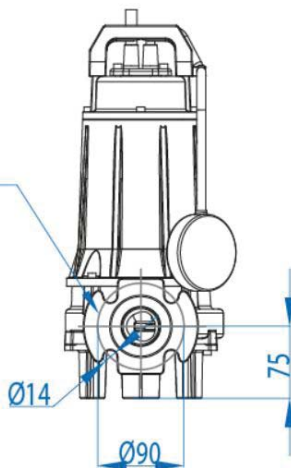

MITAT: GRIX 32 -sarja

GRIX 32-2/90

GRIX 32-2/110 ja 32-2/140

DN32 PN6  
ex UNI 2277  
G 1" 1/4

Tuotekoodi	Repijäpumpu:	Jännite	kW, A	Paino:	LVI numero
06170001	Grix 32-2/090 TG pintakytkin (Grix 100 TG)	400V	0,9kW 2,1A	21,5Kg	4826812
06170002	Grix 32-2/090 MG pintakytkin (Grix 100 MG)	230V	0,9kW 5A	21,5Kg	4826814
06170003	Grix 32-2/090 T (Grix 100 T)	400V	0,9kW 2,1A	21,5Kg	4826813
06170024	Grix 32-2/140 TG pintakytkin (Grix 200 TG)	400V	1,4kW 3,5A	27,5Kg	4826815
06170025	Grix 32-2/140 T (Grix 200 T)	400V	1,4kW 3,5A	27,5Kg	4826816
06170028	Grix 32-2/140 MG pintakytkin (Grix 100 MG)	230V	1,4kW 9A	27,5Kg	