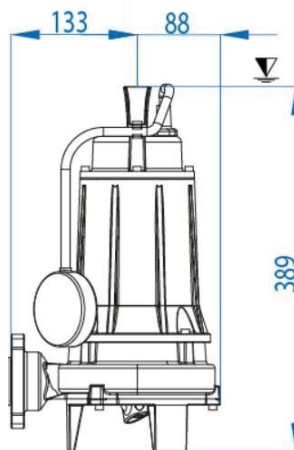

MITAT: GRIX 32 -sarja

GRIX 32-2/90

GRIX 32-2/110 ja 32-2/140

DN32 PN6  
ex UNI 2277  
G 1" 1/4

Tuotekoodi	Repijäpumpu:	Jännite	kW, A	Paino:	LVI numero
06170001	Grix 32-2/090 TG pintakytkin (Grix 100 TG)	400V	0,9kW 2,1A	21,5Kg	4826812
06170002	Grix 32-2/090 MG pintakytkin (Grix 100 MG)	230V	0,9kW 5A	21,5Kg	4826814
06170003	Grix 32-2/090 T (Grix 100 T)	400V	0,9kW 2,1A	21,5Kg	4826813
06170024	Grix 32-2/140 TG pintakytkin (Grix 200 TG)	400V	1,4kW 3,5A	27,5Kg	4826815
06170025	Grix 32-2/140 T (Grix 200 T)	400V	1,4kW 3,5A	27,5Kg	4826816
06170028	Grix 32-2/140 MG pintakytkin (Grix 100 MG)	230V	1,4kW 9A	27,5Kg	