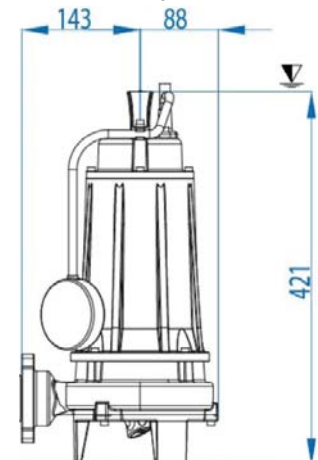

MITAT: GRIX 32 -sarja

GRIX 32-2/90

GRIX 32-2/110 ja 32-2/140

DN32 PN6  
ex UNI 2277  
G 1" 1/4

Tuotekoodi	Repijäpumpu:	Jännite	kW, A	Paino:	LVI numero
06170001	Grix 32-2/090 TG pintakytkin (Grix 100 TG)	400V	0,9kW 2,1A	21,5Kg	4826812
06170002	Grix 32-2/090 MG pintakytkin (Grix 100 MG)	230V	0,9kW 5A	21,5Kg	4826814
06170003	Grix 32-2/090 T (Grix 100 T)	400V	0,9kW 2,1A	21,5Kg	4826813
06170024	Grix 32-2/140 TG pintakytkin (Grix 200 TG)	400V	1,4kW 3,5A	27,5Kg	4826815
06170025	Grix 32-2/140 T (Grix 200 T)	400V	1,4kW 3,5A	27,5Kg	4826816
06170028	Grix 32-2/140 MG pintakytkin (Grix 100 MG)	230V	1,4kW 9A	27,5Kg	