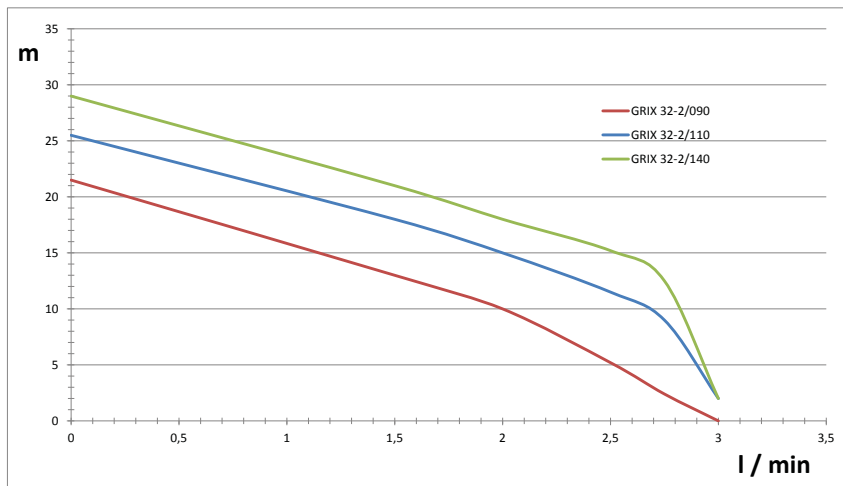

kW	0,2 l/s	0,5 l/s	1,0 l/s	1,2 l/s	1,5 l/s	2,0 l/s	2,2 l/s	2,5 l/s	2,7 l/s	3,0 l/s
Grix 32-2/90	0,9 kW	21m	19m	16,5m	15m	13m	10m	7,5m	5m	2m	
Grix 32-2/110	1,1 kW	25m	23,5m	21m	19,5m	18m	15m	13,2m	11,5m	9m	2m
Grix 32-2/140	1,4 kW	28,5m	27m	24m	22,5m	21m	18m	16,5m	15m	12,5m	2m

MITAT: GRIX 32 -sarja

GRIX 32-2/90

GRIX 32-2/110 ja 32-2/140

DN32 PN6
ex UNI 2277
G 1" 1/4