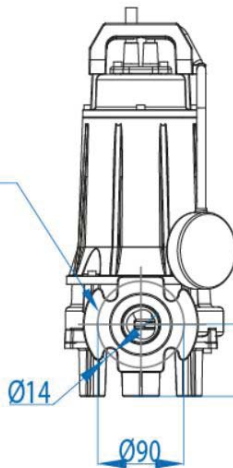

MITAT: GRIX 32 -sarja

GRIX 32-2/90

GRIX 32-2/110 ja 32-2/140

DN32 PN6
ex UNI 2277
G 1" 1/4

Tuotekoodi	Repijäpumppu:	Jännite	kW, A	Paino:	LVI numero
06170001	Grix 32-2/090 TG pintakytkin (Grix 100 TG)	400V	0,9kW 2,1A	21,5Kg	4826812
06170002	Grix 32-2/090 MG pintakytkin (Grix 100 MG)	230V	0,9kW 5A	21,5Kg	4826814
06170003	Grix 32-2/090 T (Grix 100 T)	400V	0,9kW 2,1A	21,5Kg	4826813
06170024	Grix 32-2/140 TG pintakytkin (Grix 200 TG)	400V	1,4kW 3,5A	27,5Kg	4826815
06170025	Grix 32-2/140 T (Grix 200 T)	400V	1,4kW 3,5A	27,5Kg	4826816
06170028	Grix 32-2/140 MG pintakytkin (Grix 100 MG)	230V	1,4kW 9A	27,5Kg	