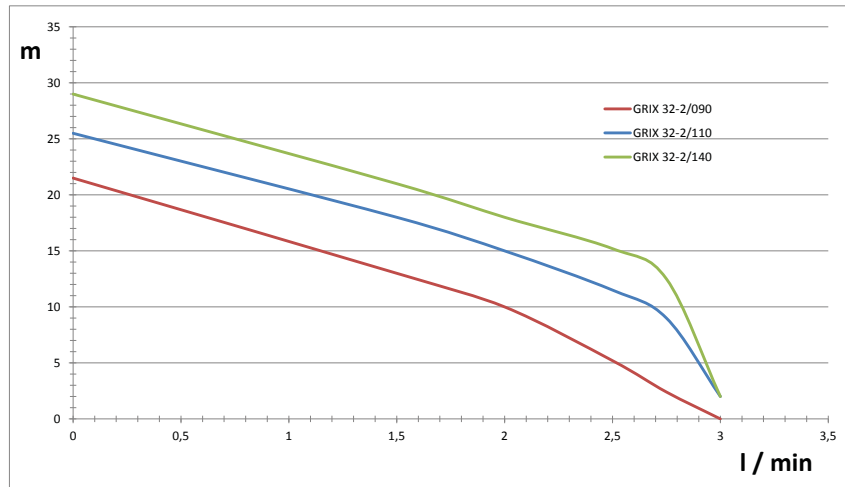

kW	0,2 l/s	0,5 l/s	1,0 l/s	1,2 l/s	1,5 l/s	2,0 l/s	2,2 l/s	2,5 l/s	2,7 l/s	3,0 l/s
Grix 32-2/90	0,9 kW	21m	19m	16,5m	15m	13m	10m	7,5m	5m	2m	
Grix 32-2/110	1,1 kW	9,3m	23,5m	21m	19,5m	18m	15m	13,2m	11,5m	9m	2m
Grix 32-2/140	1,4 kW	11m	27m	24m	22,5m	21m	18m	16,5m	15m	12,5m	2m

MITAT: GRIX 32 -sarja

GRIX 32-2/90

GRIX 32-2/110 ja 32-2/140

DN32 PN6
ex UNI 2277
G 1" 1/4