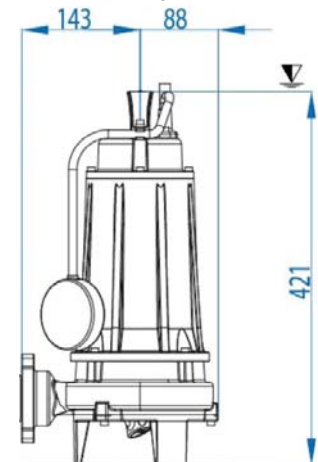

MITAT: GRIX 32 -sarja

GRIX 32-2/90

GRIX 32-2/110 ja 32-2/140

DN32 PN6
ex UNI 2277
G 1" 1/4

Tuotekoodi	Repijäpumppu:	Jännite	kW, A	Paino:	LVI numero
06170001	Grix 32-2/090 TG pintakytkin (Grix 100 TG)	400V	0,9kW 2,1A	21,5Kg	4826812
06170002	Grix 32-2/090 MG pintakytkin (Grix 100 MG)	230V	0,9kW 5A	21,5Kg	4826814
06170003	Grix 32-2/090 T (Grix 100 T)	400V	0,9kW 2,1A	21,5Kg	4826813
06170024	Grix 32-2/140 TG pintakytkin (Grix 200 TG)	400V	1,4kW 3,5A	27,5Kg	4826815
06170025	Grix 32-2/140 T (Grix 200 T)	400V	1,4kW 3,5A	27,5Kg	4826816
06170028	Grix 32-2/140 MG pintakytkin (Grix 100 MG)	230V	1,4kW 9A	27,5Kg	