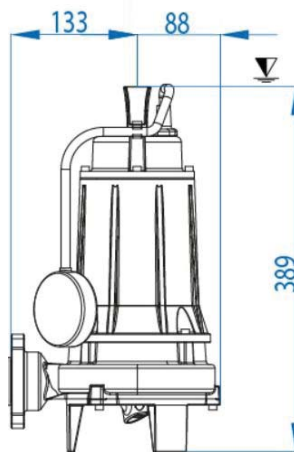

MITAT: GRIX 32 -sarja

GRIX 32-2/90

GRIX 32-2/110 ja 32-2/140

DN32 PN6
ex UNI 2277
G 1" 1/4

Tuotekoodi	Repijäpumppu:	Jännite	kW, A	Paino:	LVI numero
06170001	Grix 32-2/090 TG pintakytkin (Grix 100 TG)	400V	0,9kW 2,1A	21,5Kg	4826812
06170002	Grix 32-2/090 MG pintakytkin (Grix 100 MG)	230V	0,9kW 5A	21,5Kg	4826814
06170003	Grix 32-2/090 T (Grix 100 T)	400V	0,9kW 2,1A	21,5Kg	4826813
06170024	Grix 32-2/140 TG pintakytkin (Grix 200 TG)	400V	1,4kW 3,5A	27,5Kg	4826815
06170025	Grix 32-2/140 T (Grix 200 T)	400V	1,4kW 3,5A	27,5Kg	4826816
06170028	Grix 32-2/140 MG pintakytkin (Grix 100 MG)	230V	1,4kW 9A	27,5Kg	