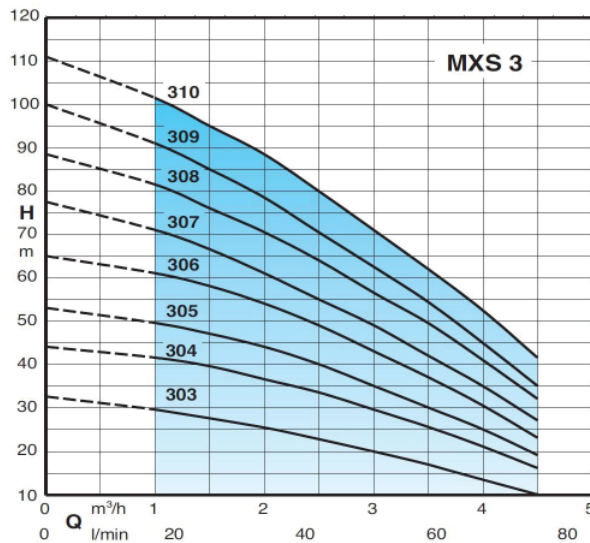

RAKENNE

Yhteenrakennettu (moottori ja pumppu) moniportainen uppopumppu. Valmistettu kromi-nikkeli ruostumattomasta teräksestä. (AISI 304). Pumppuosa sijaitsee moottorin alapuolella. Moottorin jäähditys tapahtuu pumpattavalla vedellä, jonka ansiosta jäähditys toimii, vaikka pumppu olisi vain osittain vedessä.

Pumpun moottorin ympärillä oleva jäähdytysvaippa vaimentaa moottorin käyntiäänien hyvin hiljaiseksi. Kaksinkertaiset akselitiivisteet. Vahva imusihti estää tehokkaasti roskien pääsyn itse pumppuun ja mahdollistaa samalla pumpun asennuksen vapaasti seisovaan asentoon.

TEKNISET TIEDOT

Kaivon pienin sisähalkaisija	Ø140, minimisyvyys 100mm
Kaapeli HO7RN-F 4x1 mm²	pituus 15m, (1-vaihe asennuksissa syöttökaapeli minimi 3 x 2,5mm²)
MXS	3-vaiheinen, 400V
MXSM	1-vaiheinen, sisäinen kondensaattori ja lämpösuoja (saatavilla myös pintakytkimellä)

	Teho kW	Tuotto l/min									Korkeus H
		0	16,6	25	33,3	41,6	50	58,3	66,6	75	
MXS 304 - MXSM 304	0,55	44m	41,5m	39,5m	36,5m	33,5m	29,5m	25,5m	21m	16m	504 mm
MXS 305 - MXSM 305	0,75	53m	49,5m	47m	44m	40m	35m	30m	25m	19m	553 mm
MXS 306 - MXSM 306	0,90	65m	61m	58m	54m	49m	43m	37m	30,5m	23m	577 mm

170220