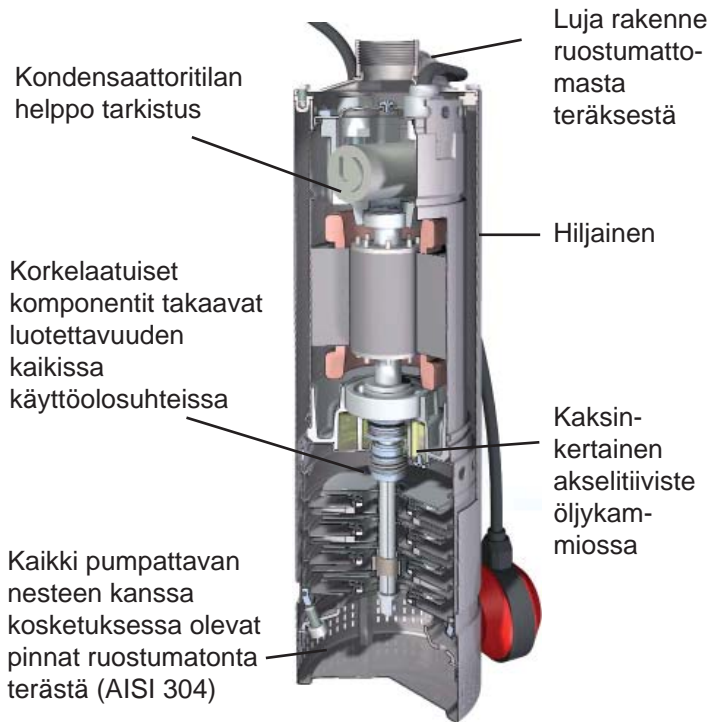

MXS

UPPOPUMPPU AVOKAIVOON

Laadukas, kokonaan ruostumattomasta teräksestä valmistettu avokaivopumppu sopii erityisesti kaivojen, säiliöiden tai vesivarastojen veden pumppaamiseen.

MXS-pumppu on myös erinomainen apu puutarhassa. Voimakas moottori mahdollistaa pumpun käytön niin kotitalouksissa kuin teollisuudessa.

Upotettavan rakenteensa ansiosta, pumppu on helppo asentaa. Asennustavan ansiosta jäätymisriski on erittäin pieni.

calpeda-pumput tarkastetaan huolellisesti ja testataan käyttöolosuhteita vastaavalla koekäytöllä.

Jokaisen pumpun tulee läpäistä tehtaan oma laaduntarkkailujärjestelmä ennen päätymistään asiakkaalle.

[Näin varmistetaan 100% laatu.](#)

RAKENNE

Yhteenrakennettu (moottori ja pumppu) moniportainen uppopumppu. Valmistettu kromi-nikkeli ruostumattomasta teräksestä. (AISI 304). Pumppuosa sijaitsee moottorin alapuolella. Moottorin jäähditys tapahtuu pumpattavalla vedellä, jonka ansiosta jäähditys toimii, vaikka pumppu olisi vain osittain vedessä.

Pumpun moottorin ympärillä oleva jäähdytysvaippa vaimentaa moottorin käyntiäänien hyvin hiljaiseksi. Kaksinkertaiset akselitiivisteet. Vahva imusihti estää tehokkaasti roskien pääsyn itse pumppuun ja mahdollistaa samalla pumpun asennuksen vapaasti seisovaan asentoon.