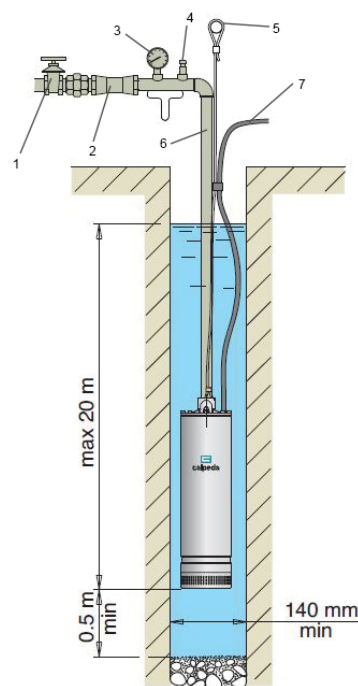

Nostokorkeus max. 111m

Upotussyvyys max. 20m

Kokonaan ruostumatonta terästä, ei sisällä muoviosia

Erittäin hiljainen

Virtaus 4,5m³ / tunnissa

ASENNUSESIMERKKI

- | | |
|----------------------|------------------|
| 1. Sulkuventtiili | 5. Kannatinköysi |
| 2. Takaiskuventtiili | 6. Paineputki |
| 3. Painemittari | 7. Syöttökaapeli |
| 4. Ilmausventtiili | |

MXS

UPPOPUMPPU AVOKAIVOON

Laadukas, kokonaan ruostumattomasta teräksestä valmistettu avokaivopumppu sopii erityisesti kaivojen, säiliöiden tai vesivarastojen veden pumppaamiseen.

MXS-pumppu on myös erinomainen apu puutarhassa. Voimakas moottori mahdollistaa pumpun käytön niin kotitalouksissa kuin teollisuudessa.

Upotettavan rakenteensa ansiosta, pumppu on helppo asentaa. Asennustavan ansiosta jäätymisriski on erittäin pieni.

calpeda-pumput tarkastetaan huolellisesti ja testataan käyttöolosuhteita vastaavalla koekäytöllä.

TEKNISET TIEDOT

Kaivon pienin sisähalkaisija	Ø140, minimisyvyys 100mm
Kaapeli HO7RN-F 4x1 mm ²	pituus 15m, (1-vaihe asennuksissa syöttökaapeli minimi 3 x 2,5mm ²)
MXS	3-vaiheinen, 400V
MXSM	1-vaiheinen, sisäinen kondensaattori ja lämpösuoja (saatavilla myös pintakytkimellä)