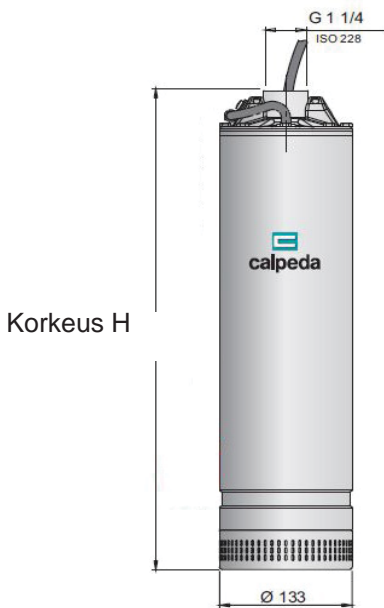

RAKENNE

Yhteenrakennettu (moottori ja pumppu) moniportainen uppopumppu. Valmistettu kromi-nikkeli ruostumattomasta teräksestä. (AISI 304). Pumppuosa sijaitsee moottorin alapuolella. Moottorin jäähditys tapahtuu pumpattavalla vedellä, jonka ansiosta jäähditys toimii, vaikka pumppu olisi vain osittain vedessä.

Pumpun moottorin ympärillä oleva jäähdytysvaippa vaimentaa moottorin käyntiäänien hyvin hiljaiseksi. Kaksinkertaiset akselitiivisteet. Vahva imusihti estää tehokkaasti roskien pääsyn itse pumppuun ja mahdollistaa samalla pumpun asennuksen vapaasti seisovaan asentoon.

TEKNISET TIEDOT

Kaivon pienin sisähalkaisija	Ø140, minimisyvyys 100mm
Kaapeli HO7RN-F 4x1 mm²	pituus 15m, (1-vaihe asennuksissa syöttökaapeli minimi 3 x 2,5mm²)
MXS	3-vaiheinen, 400V
MXSM	1-vaiheinen, sisäinen kondensaattori ja lämpösuoja (saatavilla myös pintakytkimellä)

	Teho kW	Tuotto l/min									Korkeus H
		0	16,6	25	33,3	41,6	50	58,3	66,6	75	
MXS 304 - MXSM 304	0,55	44m	41,5m	39,5m	36,5m	33,5m	29,5m	25,5m	21m	16m	504 mm
MXS 305 - MXSM 305	0,75	53m	49,5m	47m	44m	40m	35m	30m	25m	19m	553 mm
MXS 306 - MXSM 306	0,90	65m	61m	58m	54m	49m	43m	37m	30,5m	23m	577 mm

170220