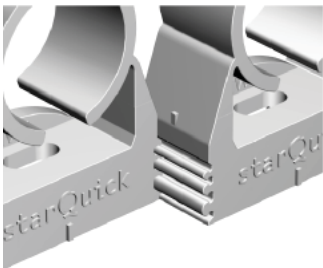

Yksi kisko on metrin pituinen.

CH-DUO2050W
Seinäkannake kahdelle kiinnikkeelle

Kannakkeeseen voidaan kytkeä kaksi erikokoista kiinnikettä

*Kaksivaiheinen lukitus:
kiinnike lukittuu
automaattisesti, kun putki
asetetaan paikoilleen*

*Lukitus toimii
monenkokoisten putkien
kiinnityksessä*

**Winkler
Technik**

Vaivaton ja helppo kiskokiinnitys

*Helposti liitettävä rakenne,
voidaan liittää toisiinsa
halutusti aina kokoon CH 28
asti*

*Liitin kahden kiinnikkeen asennukseen
kokoon CH 20 asti*