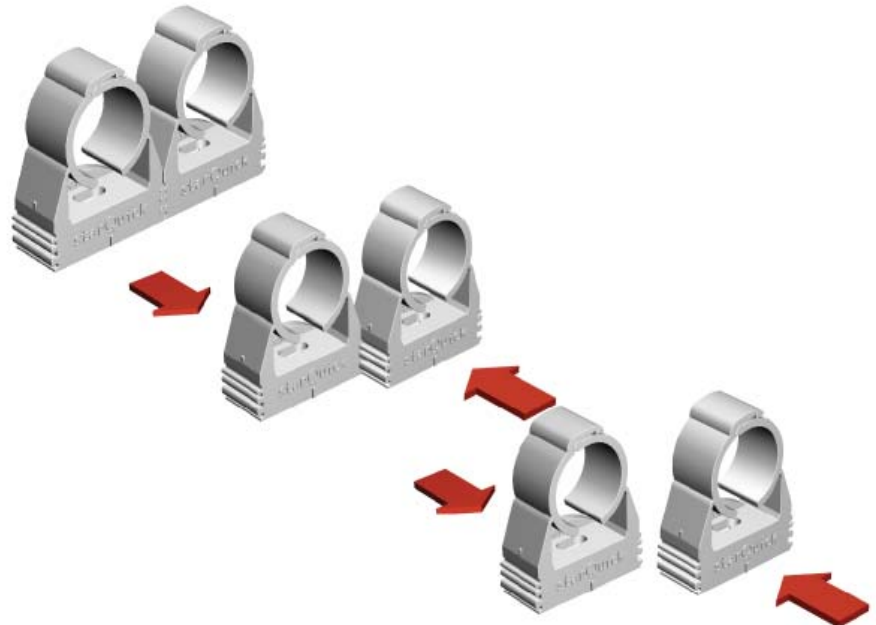

WINKLER STAR QUICK -PUTKENKIINNIKKEET

Laadukkaat saksalaiset kiinnikkeet luotettavaan putkikiinnitykseen. Monipuoliset ominaisuudet, helpot kytkennät ja vankka rakenne takaavat erinomaisen käytettävyyden.

Kiinnikkeet, koot

CH10W	9,5 - 12 mm
CH12W	11,5 - 15 mm
CH15W	14 - 16,5 mm
CH17W	16 - 20 mm
CH20W	19,5 - 23,5 mm
CH25W	24 - 28 mm
CH28W	27,5 - 32 mm
CH32W	31,2 - 35,8 mm

CHA
Adaptteri kiskoon

CHS
Kisko putkikiinnikkeelle

Yksi kisko on metrin pituinen.

CH-DUO2050W
Seinäkannake kahdelle kiinnikkeelle

Kannakkeeseen voidaan kytkeä kaksi erikokoista kiinnikettä

*Kaksivaiheinen lukitus:
kiinnike lukittuu
automaattisesti, kun putki
asetetaan paikoilleen*

*Lukitus toimii
monenkokoisten putkien
kiinnityksessä*

**Winkler
Technik**

Vaivaton ja helppo kiskokiinnitys

*Helposti liitettävä rakenne,
voidaan liittää toisiinsa
halutusti aina kokoon CH 28
asti*

*Liitin kahden kiinnikkeen asennukseen
kokoon CH 20 asti*