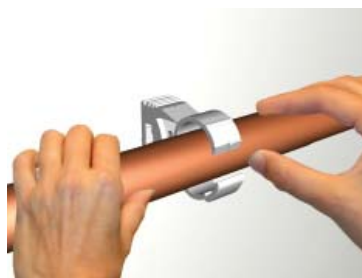

WINKLER STAR QUICK -PUTKENKIINNIKKEET

Laadukkaat saksalaiset kiinnikkeet luotettavaan putkikiinnitykseen. Monipuoliset ominaisuudet, helpot kytkennät ja vankka rakenne takaavat erinomaisen käytettävyyden.

Kiinnikkeet, koot

CH10W	9,5 - 12 mm
CH12W	11,5 - 15 mm
CH15W	14 - 16,5 mm
CH17W	16 - 20 mm
CH20W	19,5 - 23,5 mm
CH25W	24 - 28 mm
CH28W	27,5 - 32 mm
CH32W	31,2 - 35,8 mm

CHA
Adaptteri kiskoon

CHS
Kisko putkikiinnikkeelle

Yksi kisko on metrin pituinen.

CH-DUO2050W
Seinäkannake kahdelle kiinnikkeelle

Kannakkeeseen voidaan kytkeä kaksi erikokoista kiinnikettä

*Kaksivaiheinen lukitus:
kiinnike lukittuu
automaattisesti, kun putki
asetetaan paikoilleen*

*Lukitus toimii
monenkokoisten putkien
kiinnityksessä*

**Winkler
Technik**

Vaivaton ja helppo kiskokiinnitys

*Helposti liitettävä rakenne,
voidaan liittää toisiinsa
halutusti aina kokoon CH 28
asti*

*Liitin kahden kiinnikkeen asennukseen
kokoon CH 20 asti*