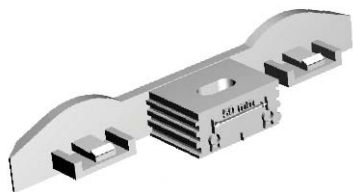

Kiinnikkeet, koot

CH10W	9,5 - 12 mm
CH12W	11,5 - 15 mm
CH15W	14 - 16,5 mm
CH17W	16 - 20 mm
CH20W	19,5 - 23,5 mm
CH25W	24 - 28 mm
CH28W	27,5 - 32 mm
CH32W	31,2 - 35,8 mm

CHA
Adaptteri kiskoon

CHS
Kisko putkikiinnikkeelle

Yksi kisko on metrin pituinen.

CH-DUO2050W
Seinäkannake kahdelle kiinnikkeelle

Kannakkeeseen voidaan kytkeä kaksi erikokoista kiinnikettä

*Kaksivaiheinen lukitus:
kiinnike lukittuu
automaattisesti, kun putki
asetetaan paikoilleen*

*Lukitus toimii
monenkokoisten putkien
kiinnityksessä*

**Winkler
Technik**

Vaivaton ja helppo kiskokiinnitys

*Helposti liitettävä rakenne,
voidaan liittää toisiinsa
halutusti aina kokoon CH 28
asti*

*Liitin kahden kiinnikkeen asennukseen
kokoon CH 20 asti*