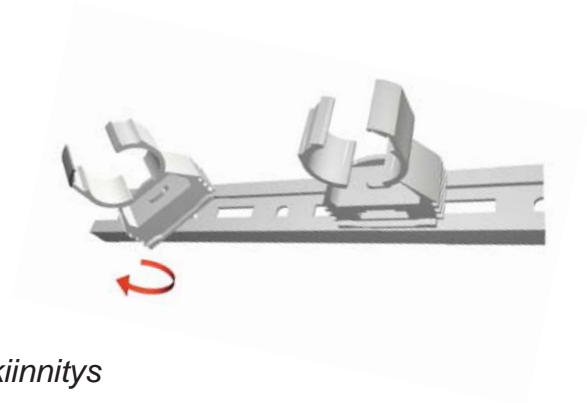

Kiinnikkeet, koot

CH10W	9,5 - 12 mm
CH12W	11,5 - 15 mm
CH15W	14 - 16,5 mm
CH17W	16 - 20 mm
CH20W	19,5 - 23,5 mm
CH25W	24 - 28 mm
CH28W	27,5 - 32 mm
CH32W	31,2 - 35,8 mm

CHA
Adaptteri kiskoon

CHS
Kisko putkikiinnikkeelle

Yksi kisko on metrin pituinen.

CH-DUO2050W
Seinäkannake kahdelle kiinnikkeelle

Kannakkeeseen voidaan kytkeä kaksi erikokoista kiinnikettä

*Kaksivaiheinen lukitus:
kiinnike lukittuu
automaattisesti, kun putki
asetetaan paikoilleen*

*Lukitus toimii
monenkokoisten putkien
kiinnityksessä*

**Winkler
Technik**

Vaivaton ja helppo kiskokiinnitys

*Helposti liitettävä rakenne,
voidaan liittää toisiinsa
halutusti aina kokoon CH 28
asti*

*Liitin kahden kiinnikkeen asennukseen
kokoon CH 20 asti*