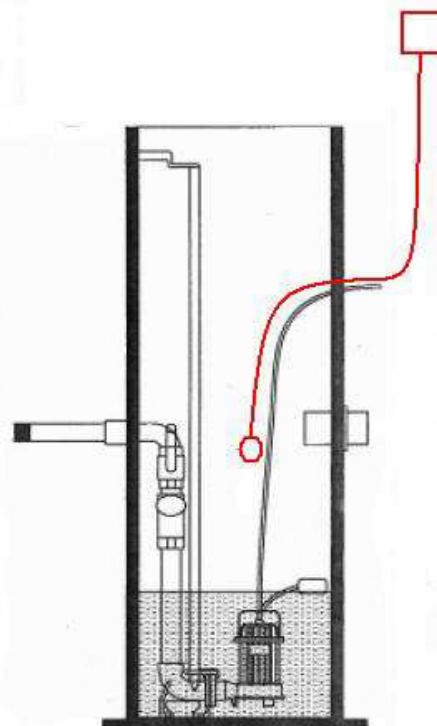

YLÄPINNANVALVONTA

Yläpinnanvalvonta antaa lisäturvaa pumppaamollesi. Pumppaamon pinnan noustessa liian korkealle yläpinnanvalvonta antaa hälytyksen ja ilmoittaa pumppaamon mahdollisesta tulvimisesta.

SL82 ääni ja valohälytin

S90 sireenihälytin

MANIERO
ELETTRONICA

Edut:

SL82

- Erillisjohdotettava; voidaan sijoittaa vapaasti sopivaan paikkaan, esim. tekniseen tilaan
- Ääni sekä valo
- Äänisignaalksi voidaan valita jatkuva tai piipittävä ääni
- Äänisignaali voidaan sulkea myös pois

S90

- Oma pistotulppaliitäntä ja oma pintakytkin; helppo asentaa jo olemassa olevaan järjestelmään.

S90 ja SL82 painot ja mitat

| MALLI | TEHO W | PAINO kg | KORKEUS mm | LEVEYS mm | SYVYYS mm |
|----------------|--------|-------------|---------------|--------------|--------------|
| S90 24 V | 6 | 0,8 | 180 | 120 | 75 |
| S90 230-400 V | 6 | 0,8 | 180 | 120 | 75 |
| SL82 24 V | 2 | 0,8 | 180 | 120 | 75 |
| SL82 230-400 V | 2 | 0,8 | 180 | 120 | 75 |

SL 82 Tekniset tiedot:

- Elektroninen akustinen ja visuaalinen ilmaisin
- 230 V/400V syöttö
- lisävarusteena 24 V syötöllä
- IP 55 suojausluokka
- alhaisen jännitteen tulot hälytystiedolle
- Valittavissa avautuva(NC) tai sulkeutuva (NO) kontakti
- LED-valo: päällä, hälytys, hiljennetty ääni
- Erillisjohdotettava
- Akustinen ilmaisin 82 dB(A) äänenpaineella
- Saatavana myös pintakytkimellä varustettuna